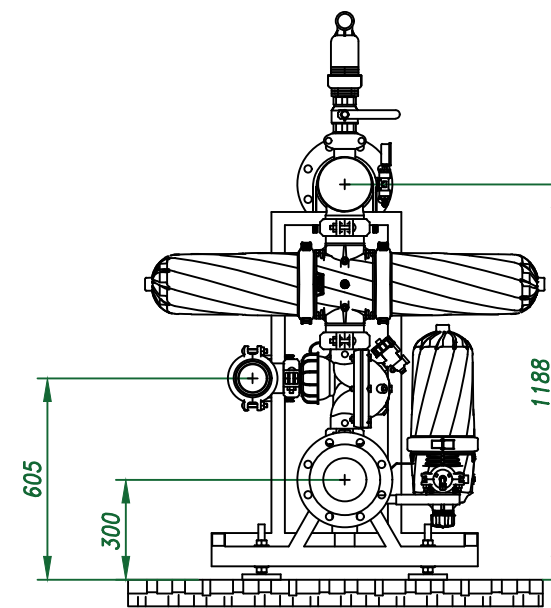

Вид спереди

Вид слева

Вид сверху

Изометрия

					Автоматич. дисковый фильтр Azud Helix 4DCL4HF/6FX			
Изм.	Лист	№ документа	Подп.	Дата		Лит.	Лист	Листов
					Виды, изометрия			
						ООО "Гидра Фильтр"		