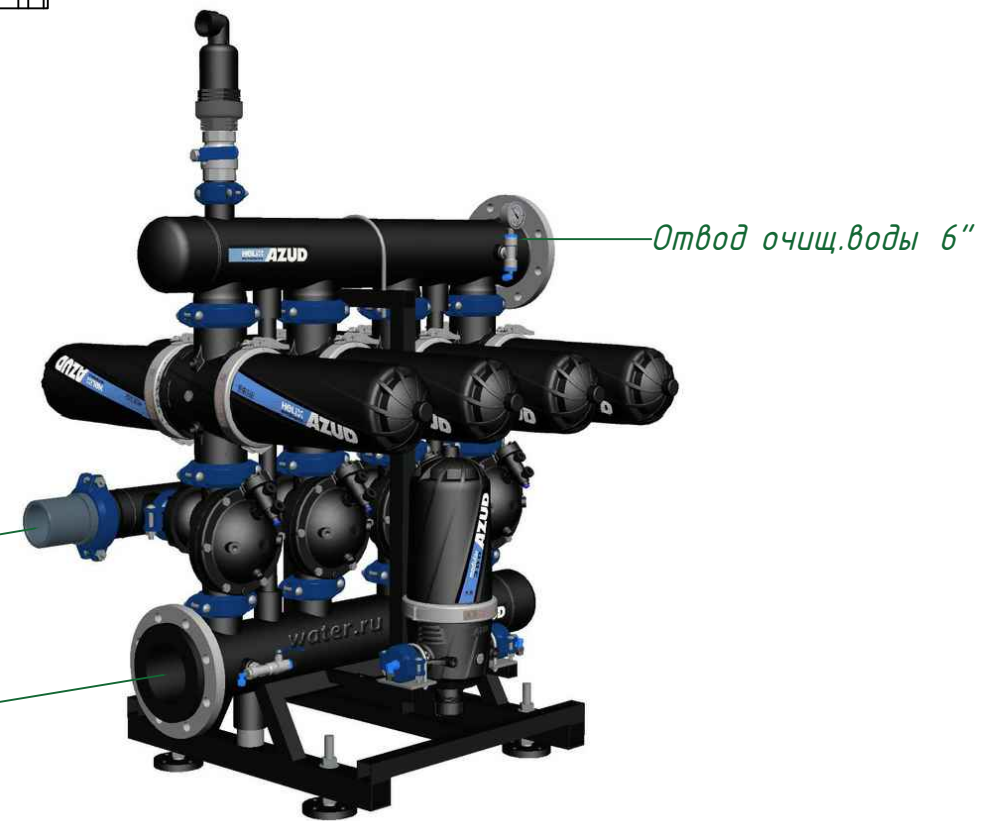

Вид спереди

Вид слева

Вид сверху

Изометрия

					Автоматич. дисковый фильтр Azud Helix 4DCL4HF/6FX			
Изм.	Лист	№ документа	Подп.	Дата		Лит.	Лист	Листов
					Виды, изометрия			
						ООО "Гидра Фильтр"		