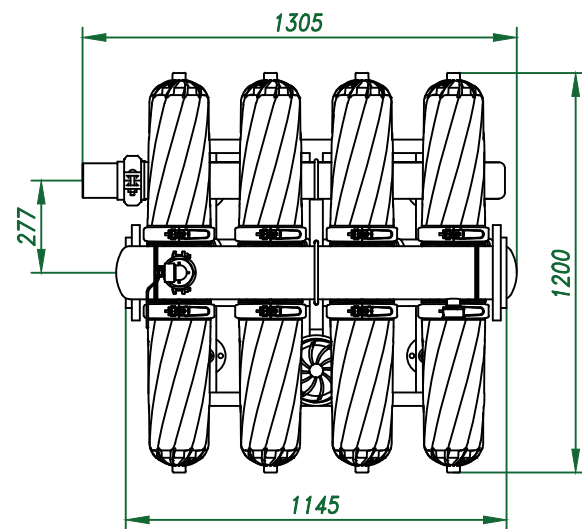

Вид спереди

Вид слева

Вид сверху

Изометрия

					Автоматич. дисковый фильтр Azud Helix 4DCL4HF/6FX			
Изм.	Лист	№ документа	Подп.	Дата		Лит.	Лист	Листов
					Виды, изометрия			
						ООО "Гидра Фильтр"		